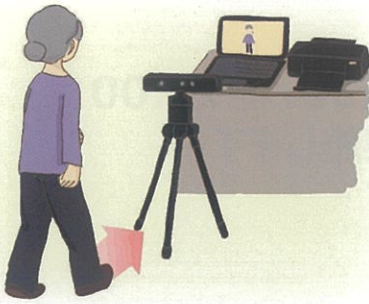

◆ 参加無料・人数限定 ◆

歩き方を再発見！ 元気アップ測定会

健康長寿ポイント対象事業

新座市イメージキャラクター ゾウキリン

あなたの健康、一緒に確認しましょう！

「歩行年齢&歩行姿勢測定システム」で、あなたの歩行時の姿勢と歩行年齢をチェック！測定結果を基に、あなたに合った正しい歩き方をレクチャーします！

測定内容1

手のひらで30秒！「ベジチェック®」で手軽に野菜摂取レベルを測定！普段の食生活の改善に役立てましょう！