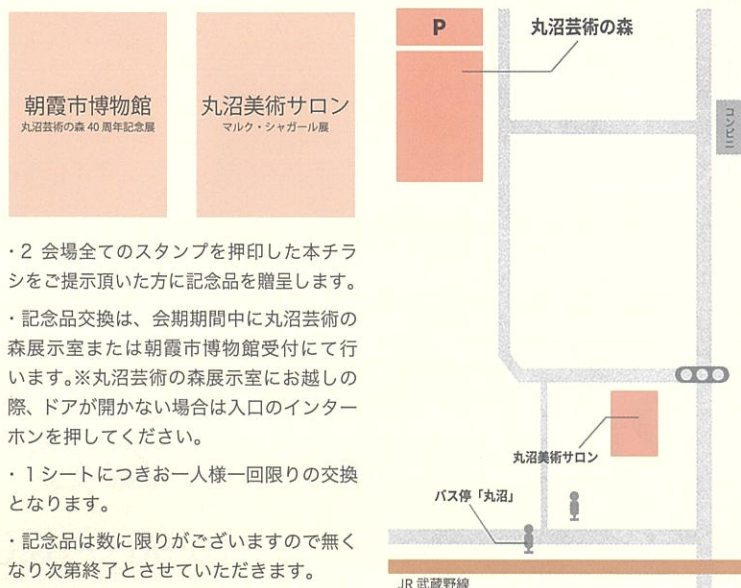

《女性の横顔》佐藤忠良/鉛筆、紙 1958年

NEW STUDIO WINDOW DISPLAY

2025年9月完成の新アトリエで丸沼芸術の森所属作家によるウィンドウ展示を行います。

2026年
4月25日(土)
→ 5月24日(日)

10:00~17:00 場所：丸沼芸術の森敷地内

丸沼芸術の森 40周年記念 スタンプラリー

2026年4月25日(土)→5月24日(日)

各会場休業日：4/27(月)、4/30(木)、5/7(木)、5/11(月)、5/18(月)

- ・ 2会場全てのスタンプを押印した本チラシをご提示頂いた方に記念品を贈呈します。
- ・ 記念品交換は、会期間中に丸沼芸術の森展示室または朝霞市博物館受付にて行います。※丸沼芸術の森展示室にお越しの際、ドアが開かない場合は入口のインターホンを押してください。
- ・ 1シートにつきお一人様一回限りの交換となります。
- ・ 記念品は数に限りがございますので無くなり次第終了とさせていただきます。