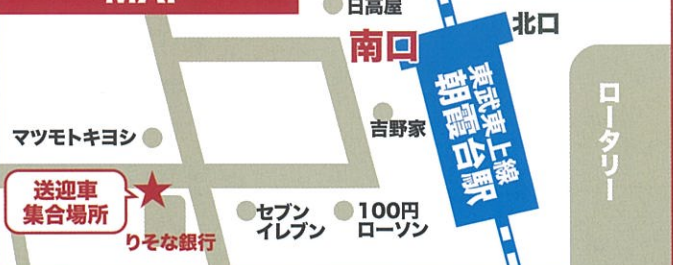

送迎車発着場所 MAP

JR 武蔵野線
北朝霞駅

● 日高屋

● 南口

● 北口

● マツモトキョシ

● 吉野家

送迎車
集合場所
りそな銀行

● セブンイレブン

● 100円
ローソン

ロータリー