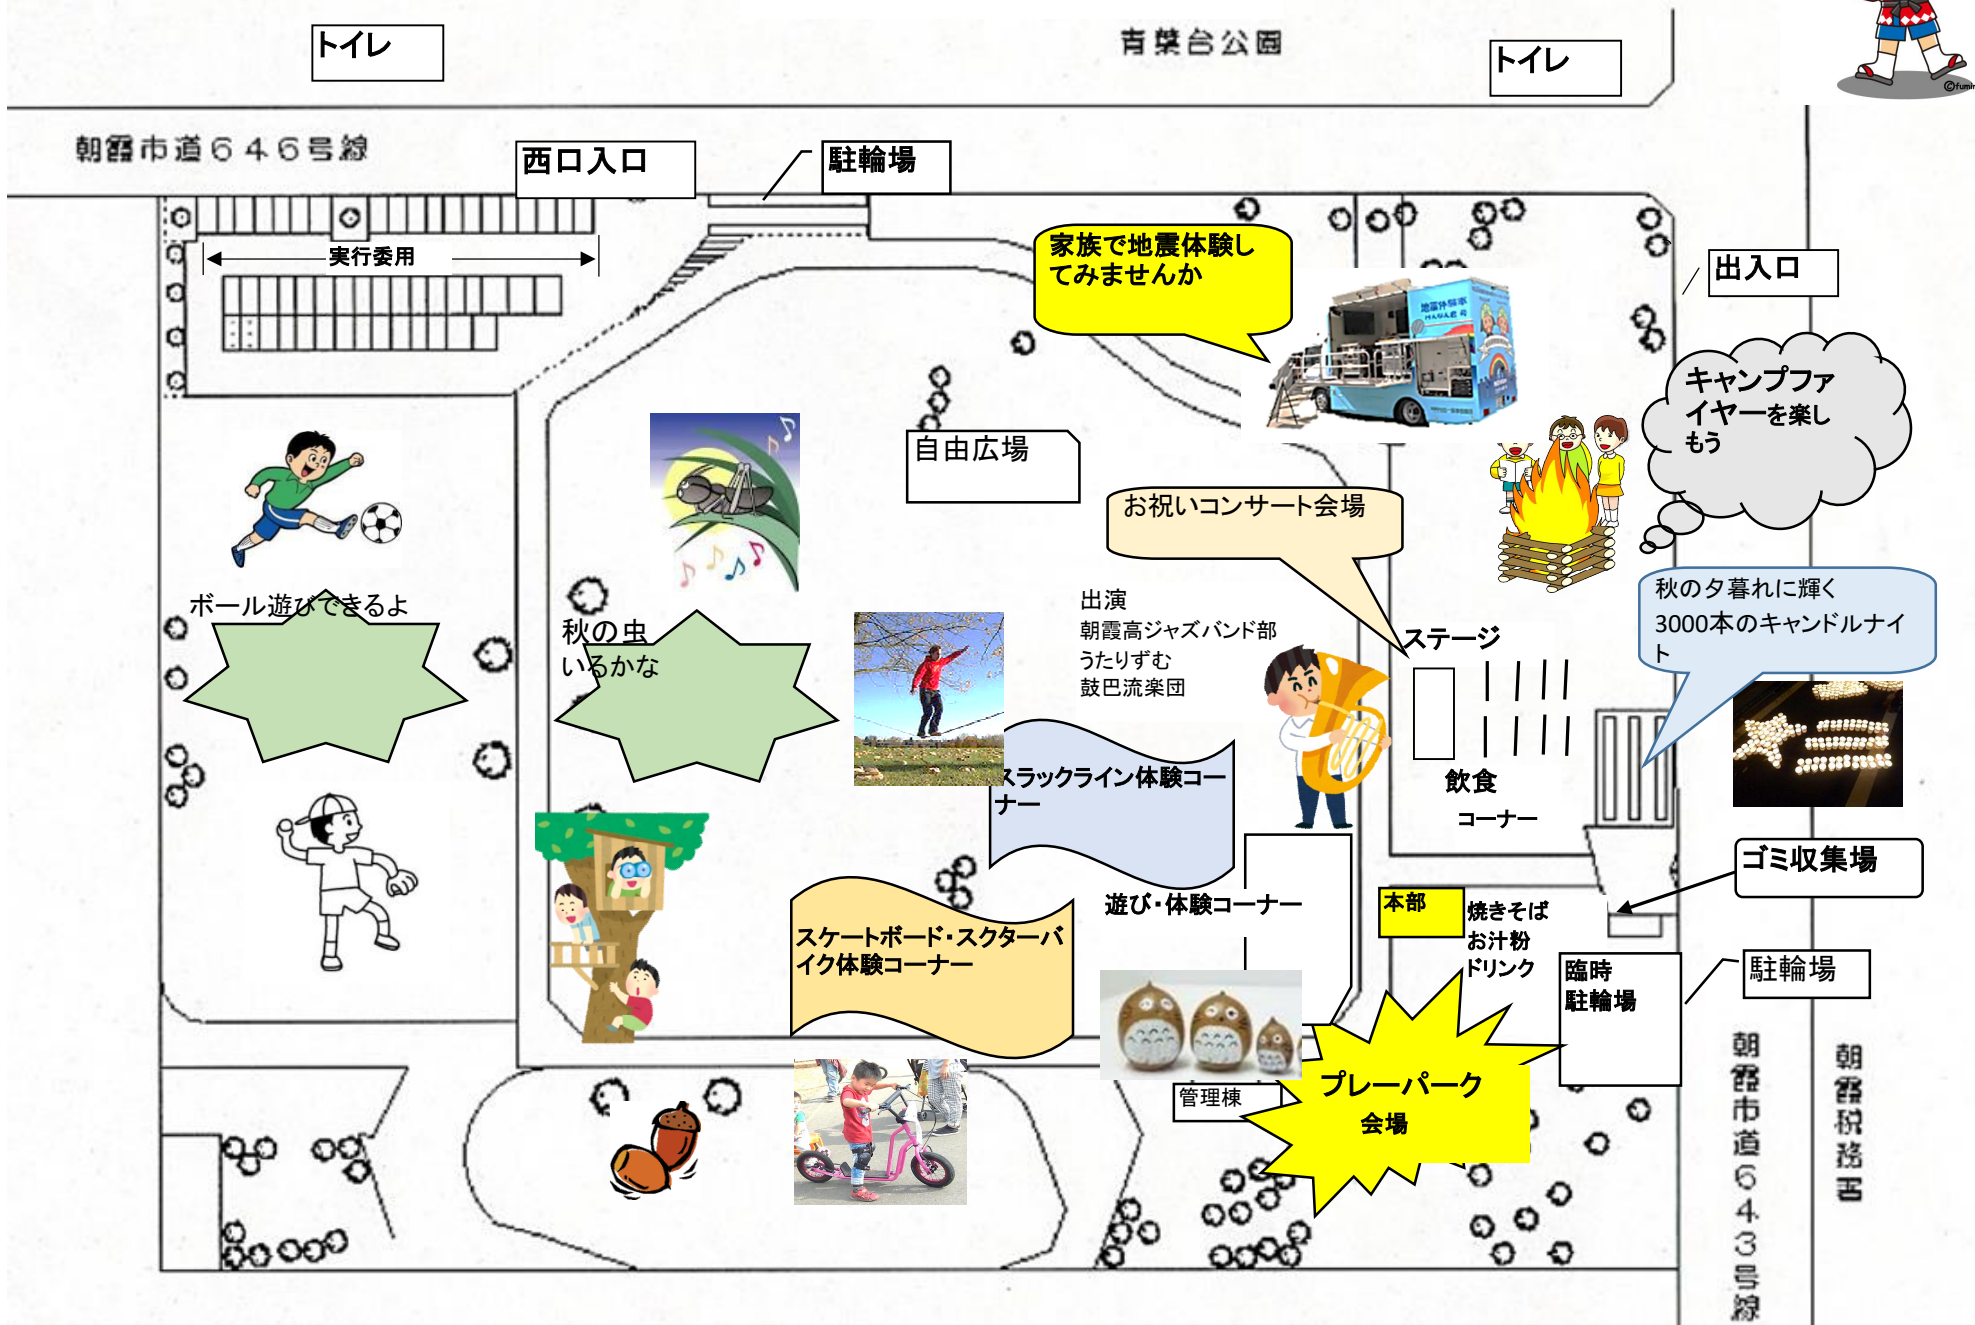

会場案内図

トイレ

青葉台公園

トイレ

朝霞市道646号線

西口入口

駐輪場

実行委用

家族で地震体験してみませんか

自由広場

お祝いコンサート会場

出入口

キャンプファイヤーを楽しむもう

ボール遊びできるよ

秋の虫いるかな

出演
朝霞高ジャズバンド部
うたりずむ
鼓巴流楽団

スラックライン体験コーナー

ステージ

秋の夕暮れに輝く
3000本のキャンドルナイト

飲食
コーナー

ゴミ収集場

遊び・体験コーナー
スケートボード・スクーターバイク体験コーナー

本部
焼きそば
お汁粉
ドリンク

臨時
駐輪場

朝霞市道643号線

朝霞税務署

管理棟

プレパーク
会場