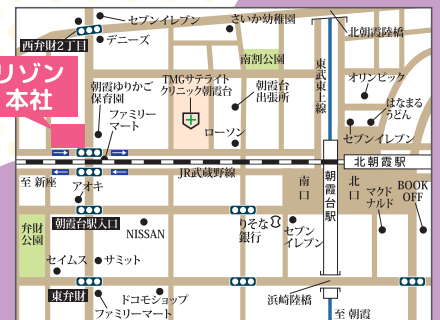

場所

リゾン本社ビル1階

コミュニティギャラリー・コミュニティガーデン・本社北側  
朝霞市西弁財2-4-40

スーパー  
ボール  
すくい

お菓子  
つかみどり  
(シヨベルカー)

射的

出店

- ・ソーセージ作り体験 ・クラフトビール ・星読み(月星座)
  - ・クレープ&スムージー ・焼き栗 ・わたがし
  - ・ハンドマッサージ&肌分析 ・パン、シフォンケーキ
- など多数出店(予定)!!

親子で一緒に

ソーセージ作り

無料体験！ 10組20名様  
10:45～

朝霞の人気店「お肉屋さんが『君に、焼いて揚げる。』  
のプロが教える本格ソーセージ作り体験！  
作ったソーセージはお持ち帰りいただけます！

対象年齢5才以上(保護者と一緒にご参加ください)  
ご参加希望の方は左記二次元コードより事前にご予約ください。  
当日現地予約もできますが、定員になり次第締め切りとさせていただきます。

キッチンカーも  
来るよ!!

※掲載の写真はイメージです。

●東武東上線「朝霞台」駅 徒歩5分

●JR武蔵野線「北朝霞」駅 徒歩5分

[主催・企画]

株式会社リゾン 法人営業部

TEL 048-233-9888 MAIL hojin@lizon.co.jp

■定休日：日曜 ※当イベント会場内での喫煙はできません。予めご了承ください。

MAP