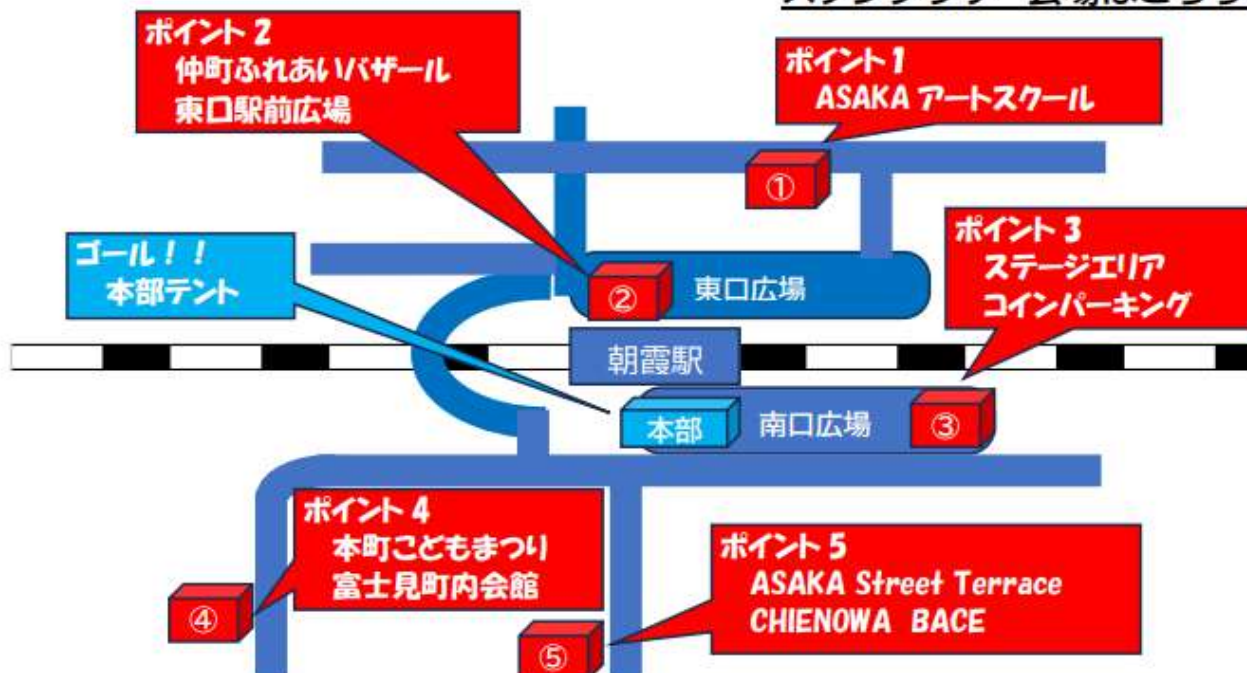

※お絵描き風船

自由にお絵描きした風船を持って会場を回ろう！

※道路にお絵描き

ひと昔前には当たり前の風景…道路にろう石で落書きしましたよね…
そんな体験を子どもたちに！！
ビニールテープを使って地面に自由にお絵描き！！

※お絵描き風船、道路にお絵描きは2つセット¥800でご用意しております

青空こどもギャラリー

アートスクールの生徒さんの作品を多数展示します！

おさかなスタンプラリー

朝霞駅周辺にある全5か所を制覇された方は豪華賞品が当たるチャンスです！
賞品には限りがありますのでお早めにお申し込み下さい
応募受付は当日 11:00 開始です

スタンプラリー会場はこちら↓

朝霞にお住まいの方、もちろんそうでない方も、、、
11月2日(土)は朝霞駅南口にて、たくさんの方のご来場をお待ちしております！！
ぜひ、朝霞アートマルシェに遊びに来てください！