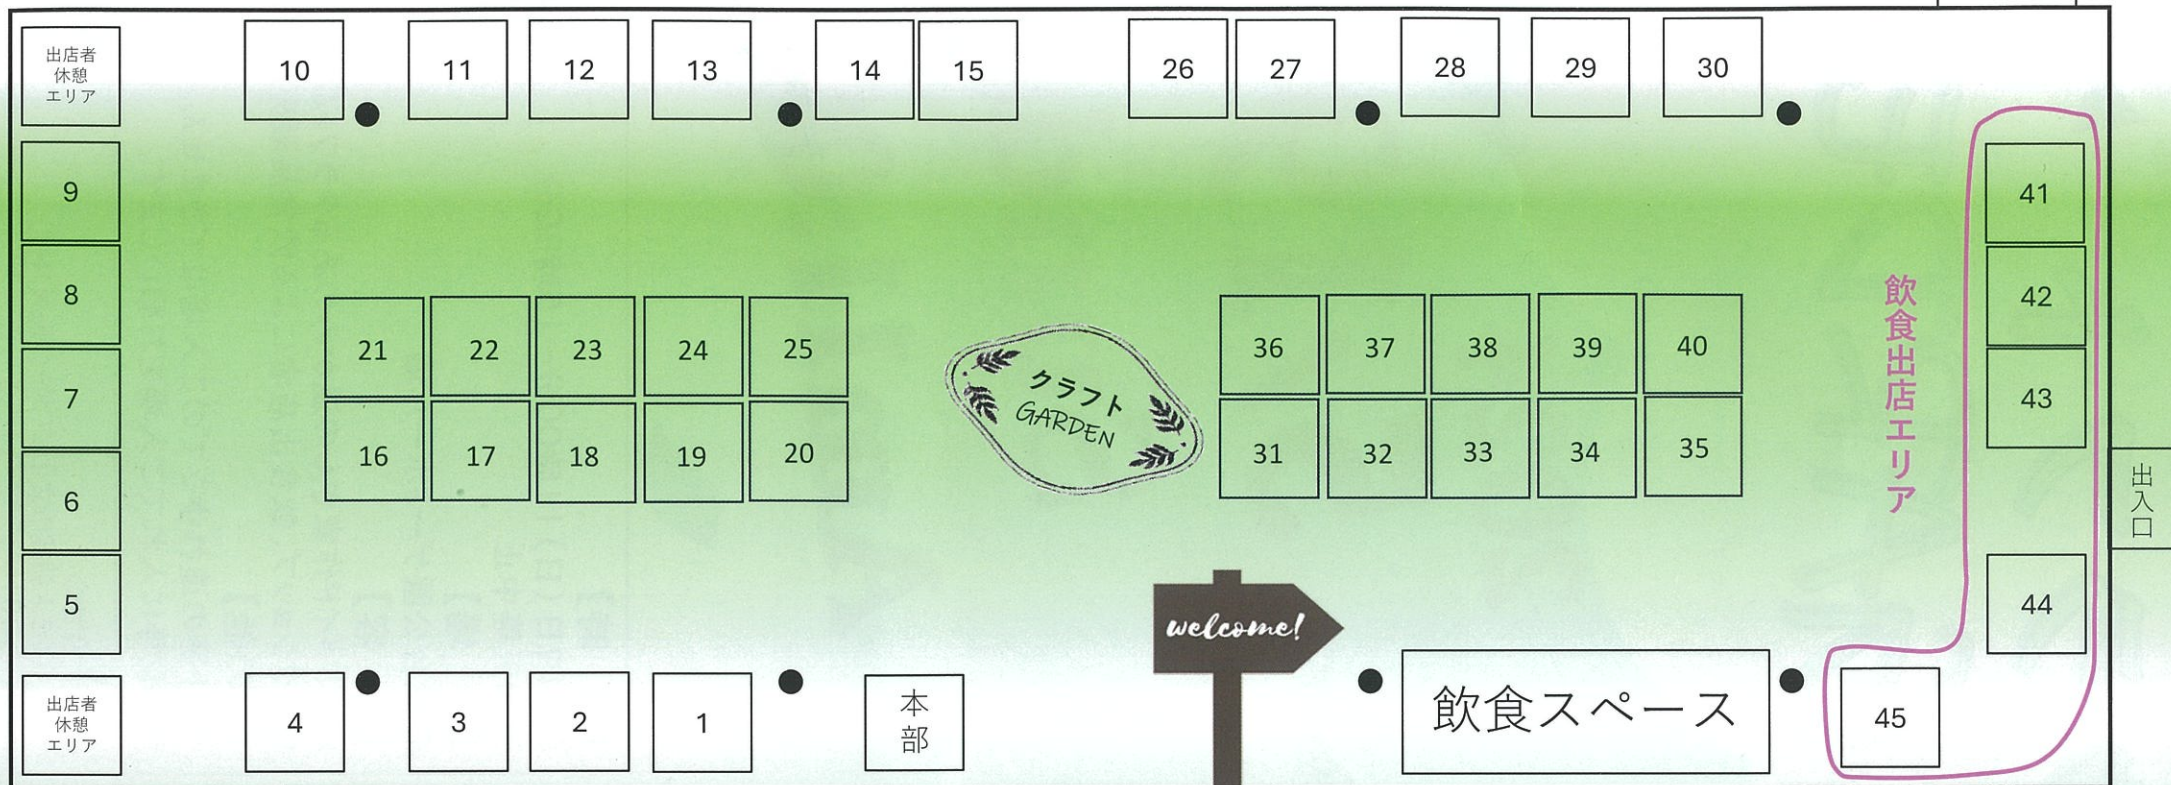

# クラフトGARDEN

## 会場図

※急遽、出店中止及びブース配置が変更となる場合があります。

搬入口

飲食スペース

飲食出店エリア

出入口

※ペット等の連れ歩きでのご入場はできません。ケージ等に入れてご入場をお願いします。