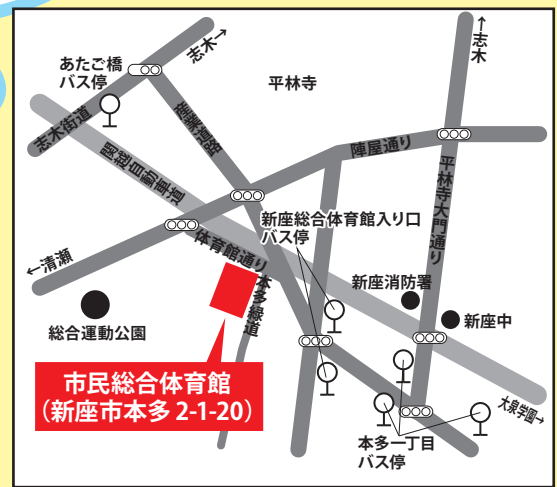

子どもひろばフェスタは、株式会社かくの木、株式会社増木ホールディングス、株式会社リゾン、
元気キッズグループ、株式会社凍大産業、有限会社野火止製作所、route f BOULDERING GYM、有限会社きもの処つるや、
株式会社ハンダ、ヒッポファミリークラブ新座、バレットキッズ野寺教室 のご協賛をいただき開催いたします。