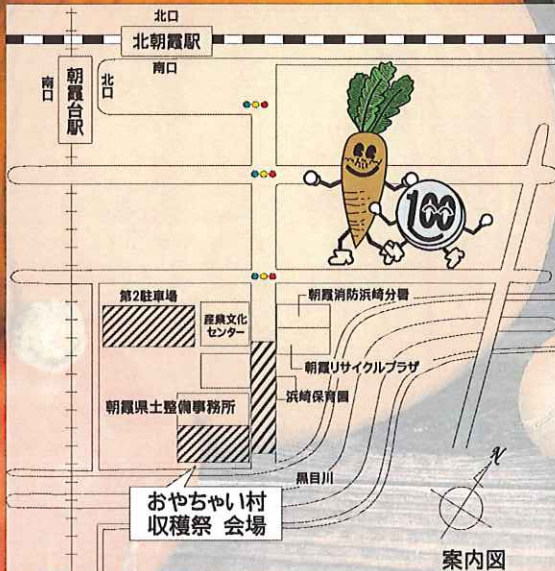

北あさか

おやぢやい村

11/12 SUN  
9:30-16:00

朝霞県土整備事務所駐車場及び前面道路  
産業文化センター第2駐車場

# 収穫祭

とれたて野菜がいっぱい!  
楽しい屋台がいっぱい!  
今年も路上で流し踊り!  
大盛況ちびっこダンス!

おやぢやい市場・屋台・よさこい鳴子踊り・キッズダンス

※雨天等の天候により、中止となる場合がございます  
※会場は車両通行止めとなっております。  
駐車場はございませんのでご了承ください。

※ご近所の皆様へ  
開催中、マイクの音量や音楽等でご迷惑お掛け致しますが  
ご理解とご協力の程よろしくお願い申し上げます。