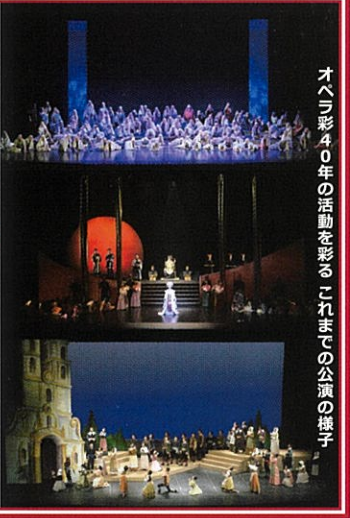

オペラ彩 設立40周年記念公演

魔笛

作曲: モーツァルト

全二幕 ドイツ語歌唱・日本語台詞・字幕付

2024 1/20-21 土日

モーツァルトが残した最後のオペラである「魔笛」。オペラ彩の設立40周年を記念する特別公演!!

両日 14:00 大ホール

指揮: 天沼裕子 演出: 直井研二
 公演監督・総合プロデューサー: 和田タカ子

■出演者等の詳細は、オペラ彩ホームページ等でご確認ください
 さいませようお願いします

全席指定 S¥11,000 A¥9,000 B¥8,000
 C¥6,000 学生券¥3,500
 特別学生券(高校生以下) ¥2,000

*未就学のお子様のご入場はご遠慮願います

0歳からのファミリーコンサート

いっちー&なる

オーケストラといっしょ

~親子で楽しむハロウィンPARTY!!~

10/9 月祝