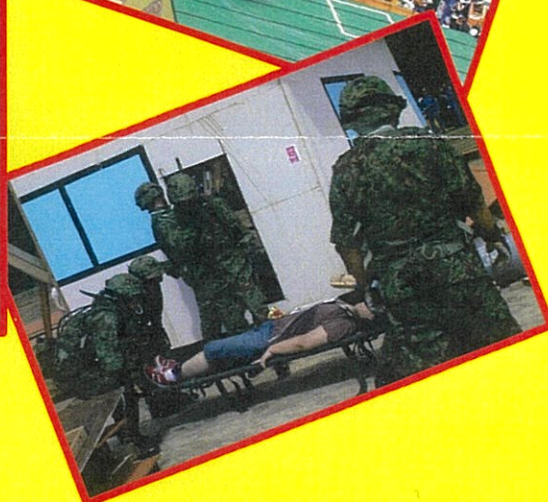

# 令和5年度朝霞市総合防災訓練

9月30日(土)9時から12時30分  
(開場8時30分)

同時開催！  
**防災フェア**

**BOSAIスタンプラリー**  
防災体験で貯めたポイントを景品と交換しよう

## 車両展示ブース

消防、自衛隊、警察車両と写真を撮ろう