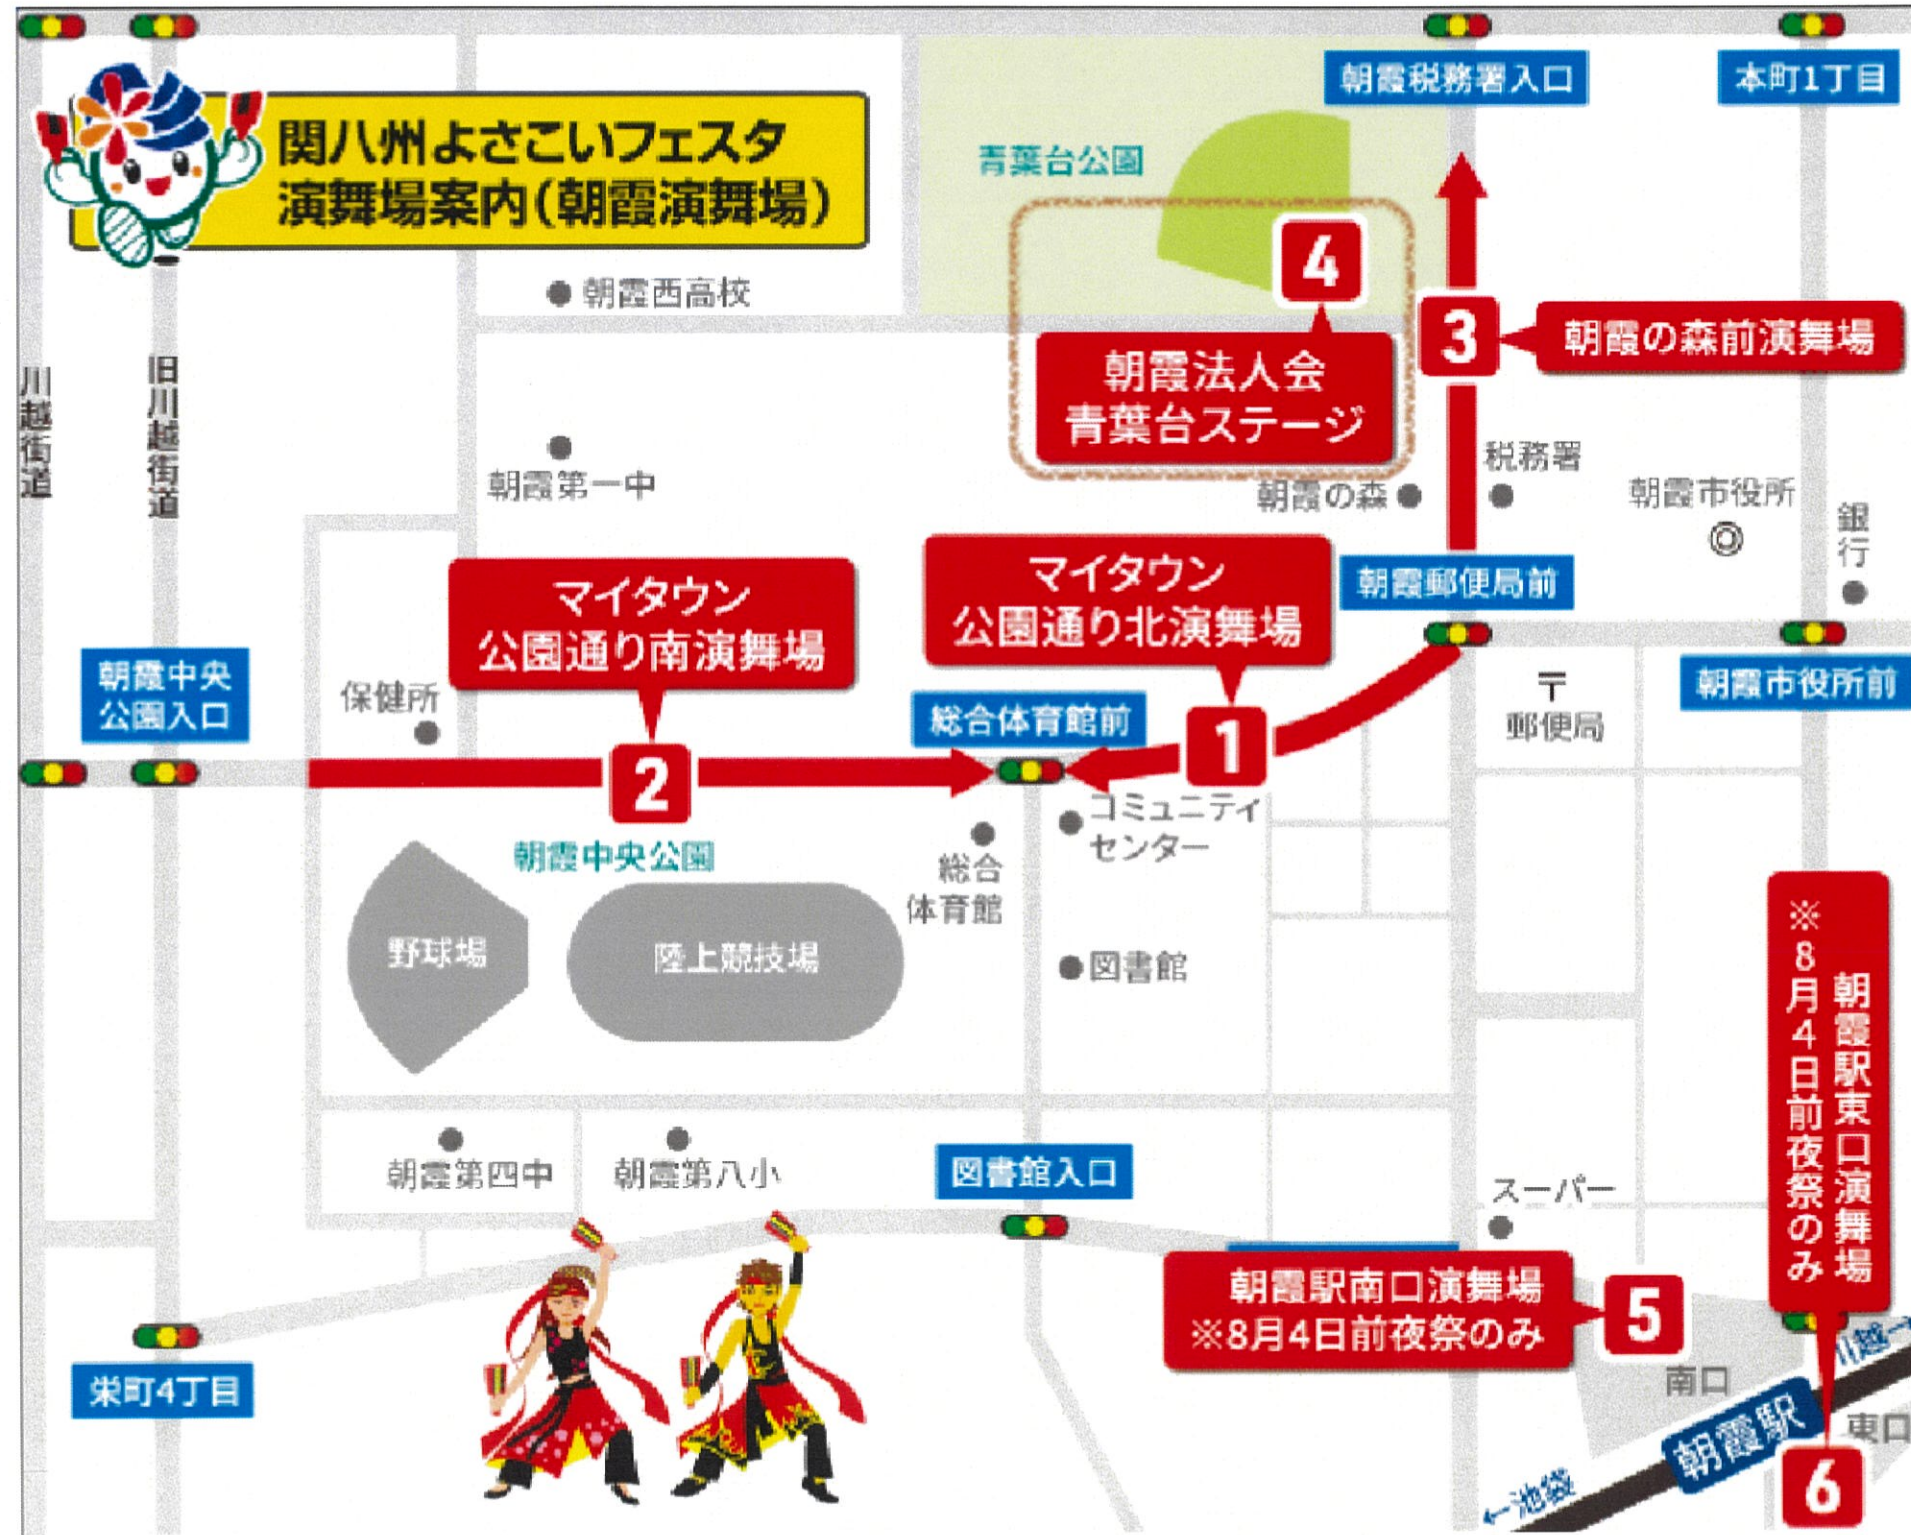

関八州よさこいフェスタ 演舞場案内(朝霞演舞場)

● 朝霞西高校

● 朝霞第一中

● 保健所

朝霞中央公園

野球場

陸上競技場

● 朝霞第四中

● 朝霞第八小

● 総合体育館

● コミュニティセンター

● 図書館

図書館入口

● 税務署

● 朝霞の森

● 朝霞市役所

● 銀行

〒郵便局

● スーパー

南口

朝霞駅

東口

朝霞税務署入口

本町1丁目

朝霞中央公園入口

朝霞郵便局前

朝霞市役所前

栄町4丁目

朝霞駅南口演舞場
※8月4日前夜祭のみ

※8月4日前夜祭のみ
朝霞駅東口演舞場