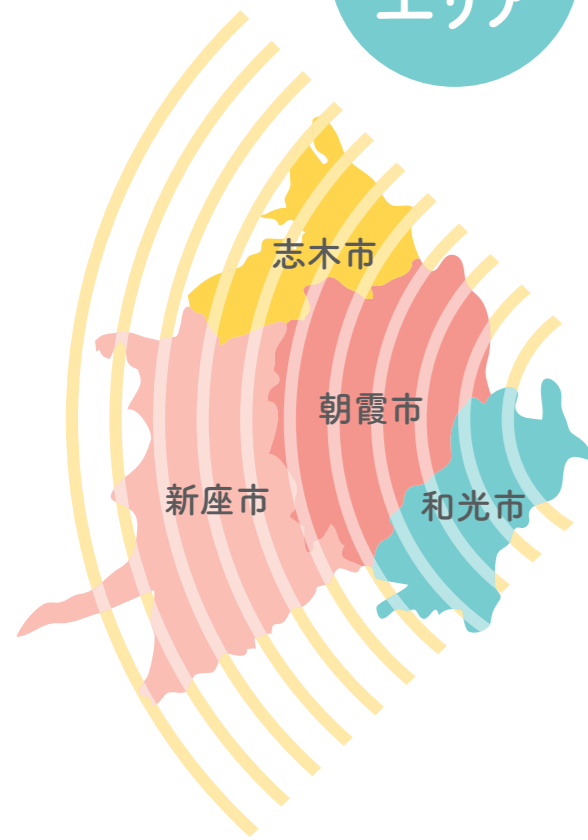

地域のときめきラジオ

放送  
エリア

地域が主役の  
コミュニティ  
放送局

77.5 *Lively FM*

ナナコライブ・リー・エフエム

ナナコ  
周波数 FM77.5MHz

リスラジ 🔍 検索

無料アプリ  
Listen Radio (リスラジ)

放送内容

地域情報をはじめ、音楽やトークをお届けしております。  
また、朝霞市・志木市・和光市・新座市と災害協定を締結しており、災害時には行政と連携し迅速に情報をお伝えします。