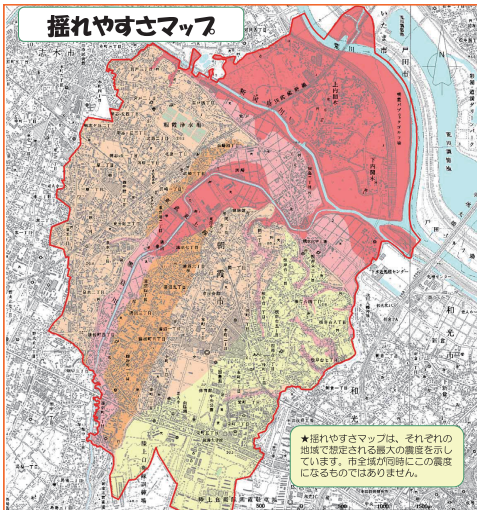

朝霞市

第1回 いのちを守る勉強会

ハザードマップを理解しよう

地震、洪水、土砂災害。
どんなことが起こるのか？
一緒に、勉強しませんか？

日時：2023年7月1日（土）

参加無料

10時30分～12時45分（受付10時15分～）

会場：リゾン本社 1F コミュニティギャラリー

朝霞市西弁財 2-4-40 ＊駐車場はありません。

定員：20名

対象：地域の皆さまもなたでも

主催：775 ライブリー FM

協力：朝霞市危機管理室

■タイムスケジュール

10時30分 ハザードマップの活用講座（朝霞市危機管理室）

11時15分 質疑応答

11時30分 休憩

11時40分 コミュニティ FM って何？～いのちを守る地域のラジオ～

＊終了後、ご希望者は、ラジオの放送スタジオをご見学ください。

【お問い合わせ】775 ライブリー FM 運営事務局 775fm@lizon.co.jp

お申込みフォーム

6月30日〆切

775 ナナコ ライブリーエフエム
77.5 Lively FM