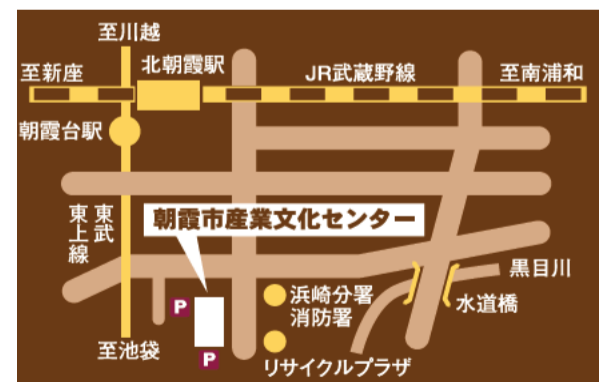

1回目 正午開場 午後0時20分開演 午後2時終演(予定)

2回目 午後2時40分開場 午後3時00分開演
午後4時40分終演(予定)

会場

朝霞市産業文化センター
3階 多目的ホール【定員168名】

入場方法

整理券をお持ちでない方は入場できません。
整理券を5月13日(土)より産業文化センター・
ゆめばれす(市民会館)にて配布します。
入場整理券の配布は、どちらかの公演で、おひとりさま
2枚までとさせていただきます。