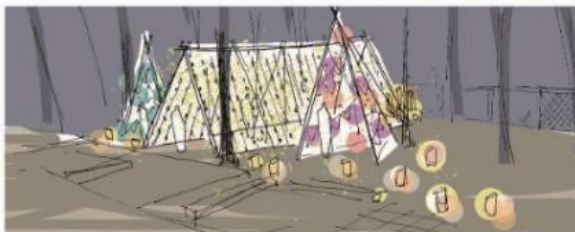

日時： 2022年12月10日(土) 午後2時~午後4時半
(2時間で制作、30分で設置・点灯)

場所： 朝霞市総合体育館 会議室

対象： 小学生以上(小学生1名につき保護者1名同伴)

内容： 竹に穴を開けて模様を描き、中にあかりを灯します。
制作後は南口広場に設置。お持ち帰り用も作れます。

12月1日0時より
受付開始です!

参加申込はこちら!
(先着15組限定)

お問い合わせ

詳細情報も
チェック!