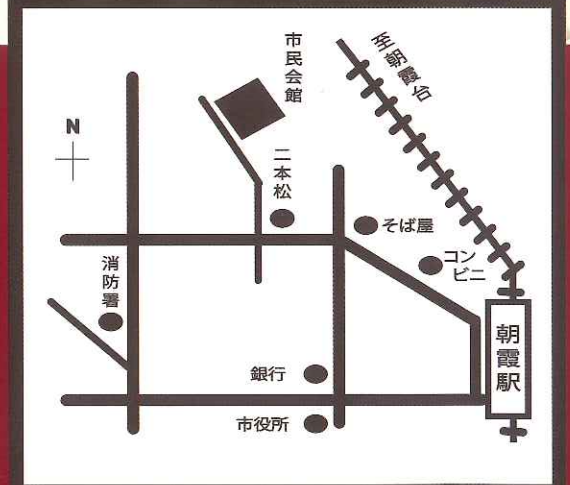

リクエストステージ

皆さまの投票によって
当日その場で演奏曲を決定します！！

わたしたちアンサンブル・キララは
埼玉県和光市・朝霞市を中心に活動しています。

いつでもどこでも

気軽に生演奏を楽しんでいただける、

そしてお客さまと一体になれる、

そんな音楽活動がモットーです。

お問合せ：TEL 090-7016-6881 (海老名)

交通：東武東上線「朝霞」駅南口下車徒歩 12分