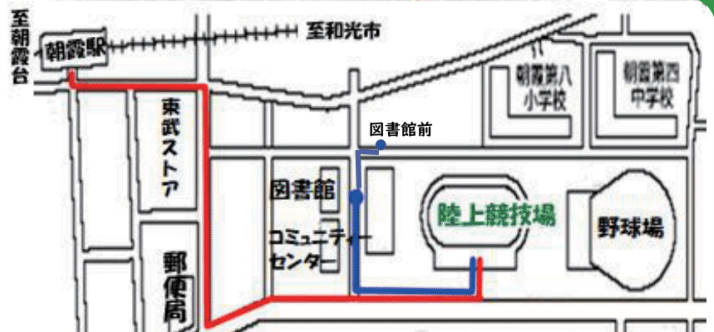

出発式： 10:00～ (スタート10:30～順次)

ゴール最終受付： 14:30

会場：埼玉県朝霞市/朝霞中央公園陸上競技場

陸上競技場グラウンド内は運動靴のみ入場可能です。(ヒール等での入場は出来ません)

大会公式サイト URL: <https://sites.google.com/view/nordic-asaka-7th/>

地震、風水害などの自然災害、ウイルス等の感染拡大、事件や事故など大会運営に危険が
予想される場合、中止などの判断は主催者が行います。中止は大会公式サイトに掲載いたします。

コース：・15km・11km・8km・4km・入門の5コース

主催者(共催)：NPO法人 NORDICあさか 公益財団法人 朝霞市文化・スポーツ振興公社

会場
まで
は

・東武東上線

「朝霞駅」南口下車徒歩約12分

・市内循環バス(わくわく号)

膝折・溝沼線(朝霞駅南口から)

「図書館入口」下車 徒歩5分

根岸台線(朝霞駅東口から)

「図書館」下車 徒歩3分

問合せ先：NPO法人NORDICあさか 担当：河内(かわち)

TEL: 090-1257-9986 e-mail: nordicasaka2020@gmail.com