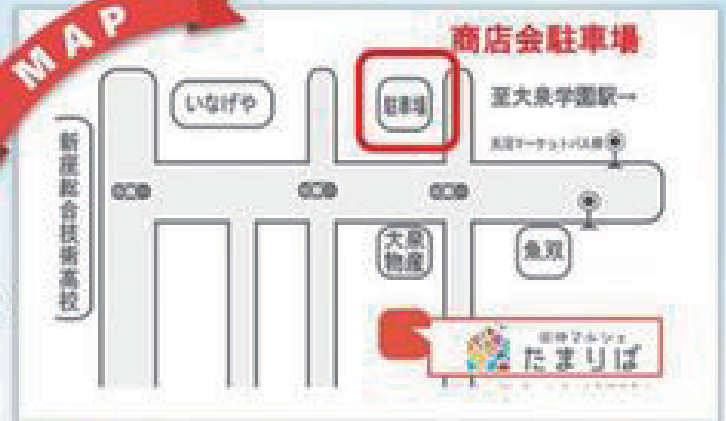

### 対象

子育て中の方すべてを対象としています。  
コロナの影響も続いています。ママパパを応援します！

### 会場

栄四丁目街仲マルシェ  
(たまりば)

新座市栄4-6-8

天沼マーケットバス停近く

※商店会駐車場はありますが  
数が限られています。